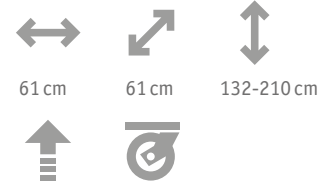

711001

61 cm 61 cm 132-210 cm

Garderobenständer
Coat Stand

701001

171 cm Ø 32 cm

Garderobenständer Casco
Coat Stand Casco

701200

170 cm Ø 30 cm