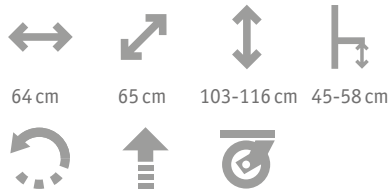

Counterstuhl
Counter Chair
anthrazit/anthracite 601503